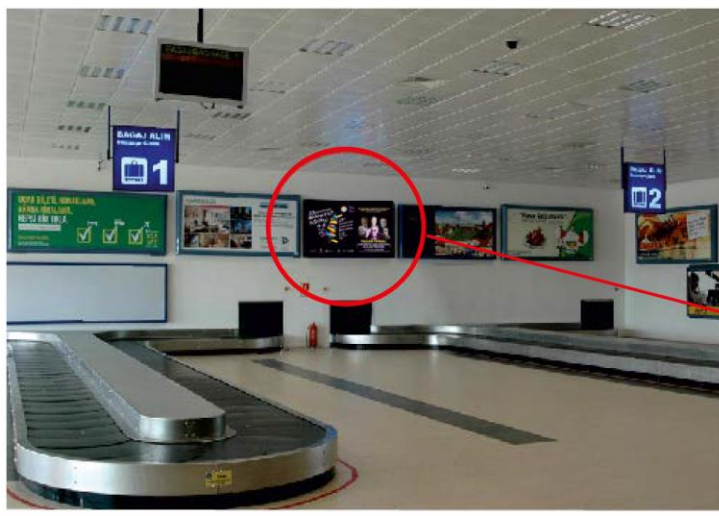

ERKAN  
EĞİTİM  
KURUMLARI

RODİMA

AKER

TEKBAŞ  
GRUP

HITACHI  
POWER TOOLS

Adana Havalimani, Çukurova'da bulunan Adana ile birlikte çevresindeki Mersin, Tarsus, Osmaniye ve İskenderun gibi yerleşim merkezlerinin de sivil hava ulaşımına açılan tek kapısı konumundadır.

Şehrin merkezine çok yakın mesafede bulunan İç ve Dış hatlar Terminalleri'nde günde ortalama 140 uçak iniş ve kalkış gerçekleştirilmektedir.

Adana Havalimanı İç Hatlar Gelen Yolcu Salonu içerisinde Yolcu Bagaj çıkış noktasında 150x300 Cm. ölçülerinde 8 Ph iç mekan (HD)yüksek görüntü kalitesi ile, 04.00 - 02.00 saatleri arasında 22 saat yayın yapmaktadır.

Şakırpaşa Havalimanı

Adana Havalimanı iç hatlar giden yolcu bekleme salonu içerisinde Bilet satış ve check-in deskleri üzerinde salona hakim bir noktadan 220 x 330 Cm. ölçülerinde 10 Ph iç mekan yüksek görüntü kalitesi ile, 04.00 - 02.00 saatleri arasında 22 saat yayın yapmaktadır.