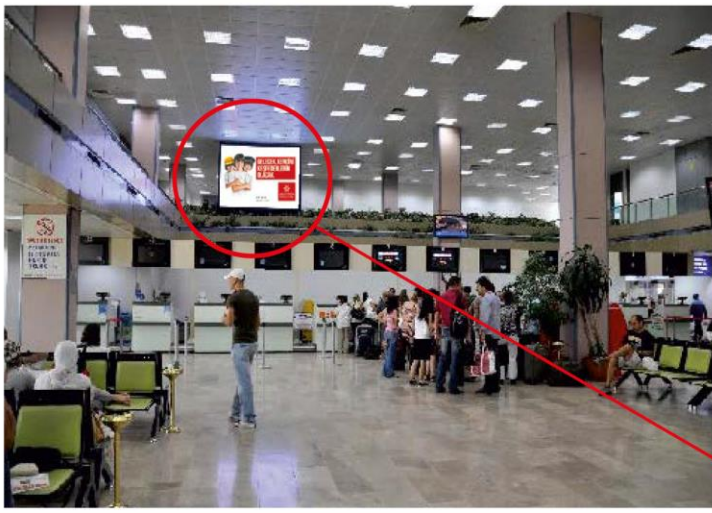

Şehrin merkezine çok yakın mesafede bulunan İç ve Dış hatlar Terminalleri'nde günde ortalama 140 uçak iniş ve kalkış gerçekleştirilmektedir.

Adana Havalimanı İç Hatlar Gelen Yolcu Salonu içerisinde Yolcu Bagaj çıkış noktasında 150x300 Cm. ölçülerinde 8 Ph iç mekan (HD)yüksek görüntü kalitesi ile, 04.00 - 02.00 saatleri arasında 22 saat yayın yapmaktadır.

Şakırpaşa Havalimanı

Adana Havalimanı iç hatlar giden yolcu bekleme salonu içerisinde Bilet satış ve check-in deskleri üzerinde salona hakim bir noktadan 220 x 330 Cm. ölçülerinde 10 Ph iç mekan yüksek görüntü kalitesi ile, 04.00 - 02.00 saatleri arasında 22 saat yayın yapmaktadır.