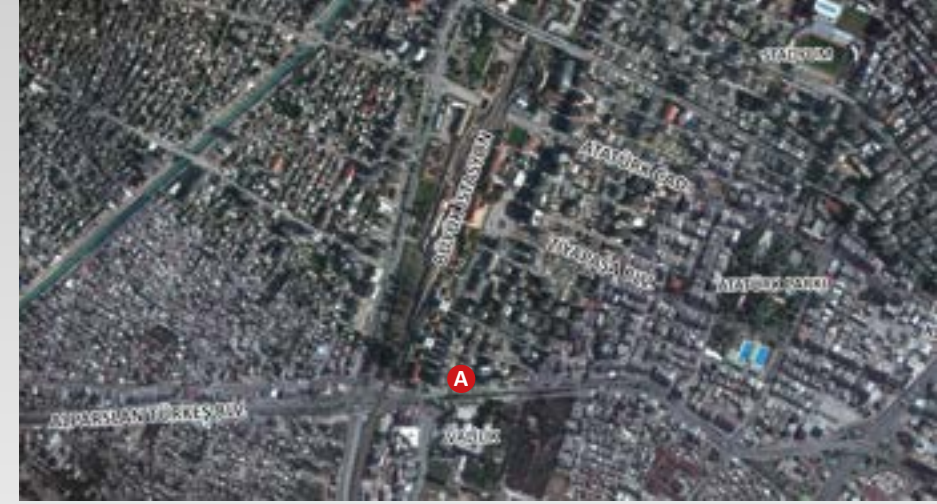

Duvar Özellikleri

En : 5 m.

Boy : 7 m.

Adet :

Konum: Adana - Karataş Yolu Üzerinde Paksoy Yağ Fab. Gerisinde

İlçe : Yüreğir / ADANA

Optimum Otopark Çıkışı

(Yüreğir Optimum AVM. çıkış noktasındadır)

Duvar Özellikleri

En : 7 m.

Boy : 5m.

Adet : 1

Konum: Optimum Otopark Çıkışı
(Yüreğir Optimum AVM. çıkış noktasındadır)

İlçe : Yüreğir / ADANA

Optimum Otopark Çıkışı

(Yüreğir Optimum AVM. çıkış noktasındadır)

Duvar Özellikleri

En : 7m.

Boy : 5m.

Adet : 1

Konum: Optimum Otopark Çıkışı
(Yüreğir Optimum AVM. çıkış noktasındadır)

İlçe : Yüreğir / ADANA

Mustafa Kemal Paşa Bulvarı

(Mustafa Kemalpaşa Blv. Numune ve Başkent Hastanesi Yüreğir Kültür Merkezi Kozan Yolu üzerinde)