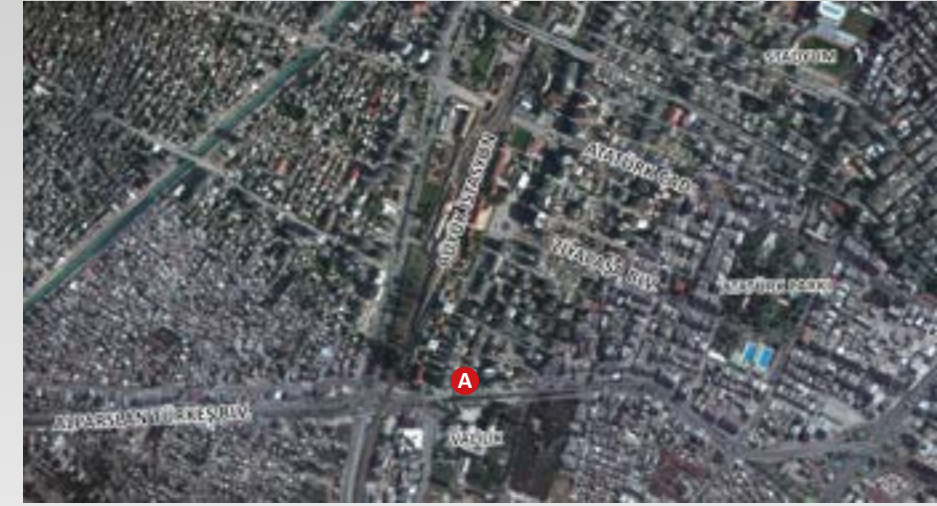

Duvar Özellikleri

En : 5 m.

Boy : 7 m.

Adet :

Konum: Yüreğir Kaymakamlığı Karşısı-Karataş İstikameti

İlçe : Yüreğir / ADANA

Yüreğir KAYMAKAMLIĞI Karşısı

(Adana Karataş Yolu üzerinde, Taş Köprü Karşı çaprazı)